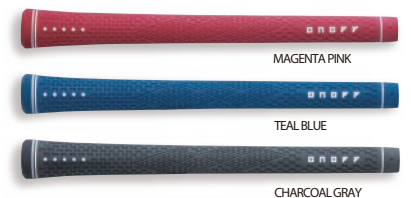

GLOBERIDE

A Lifetime Sports Company

Play fast!

Heben Sie sich von der Masse ab und kreieren Sie Ihr eigenes, einzigartiges Set mit ONOFF Color Custom.

Schaft & Griffe

Wählen Sie aus verschiedenen Schaft- und Grifffarben.

WOOD BADGE

Auswahl der Badgefärbung auf den Hölzern.

Farben: magenta pink, teal blue.
* Nur die Badge Farbe kann angepasst werden.

IRON BADGE

Auswahl der Badgefärbung auf den Eisen.

Farben: magenta pink, teal blue.
* Nur die Badge Farbe kann angepasst werden.